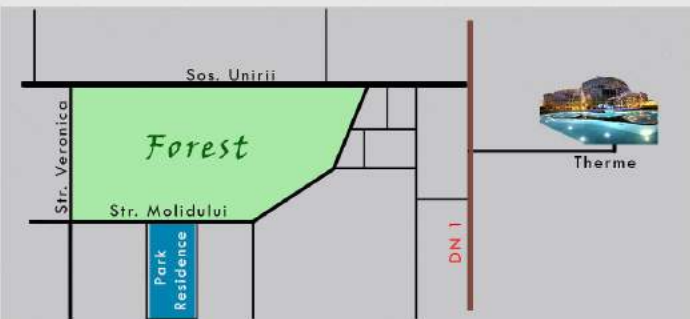

FACILITATILE OFERITE

- Design interior modern, potrivit pentru orice tip de activitate.
- Comfort ridicat, implementat din faza de proiectare
- Teren de sport + Loc de joaca pentru copii

Developer office
KASTA.COM.SRL
Antreprenor
R-K ONE Construction.SRL

CORBEANCA, str. Molidului
BUCHAREST ROMANIA

☎ : 021 316 68 16
☎ : 021 321 66 81
f : Corbeanca Park Residence
W : www.corbeancaparkresidence.ro
@ : sales@corbeancaparkresidence.ro